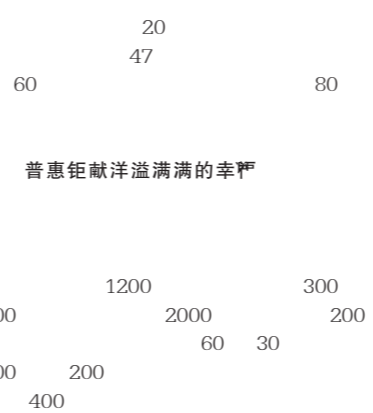

本报讯 (欧亚卖场 经理办)

本报讯 (欧亚卖场 经理办)12 6

19

W

舒适的

9999 6

100

()
2019